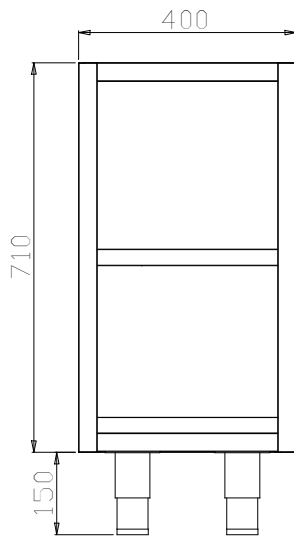

Kort specifikation

Pos.

Öppet underskåp (400 mm) för montering på 150 mm höga justerbara ben (65x65mm) eller på betongsockel.

Tillverkad i rostfritt stål (AISI 304)

Främre och bakre rostfria (AISI 304) längsgående regler för ökad stabilitet

Inre och yttre sidopaneler förstärkt för ljuddämpande effekt

150 mm justerbara ben, kan tas bort för installation på betongsockel

Levereras med 30 mm tjock mellanhylla i rostfritt stål (AISI 304)

Huvudfunktioner

- Montering på betongfundament möjlig genom att avlägsna fötterna.
- Extremt lätta att rengöra tack vare de jämna kanterna.

Konstruktion

- Tillverkad i rostfritt stål (304 AISI) CrNi 18/10 med Scotch Brite-finish.
- Främre och bakre längsgående c-kanalförstärkning i rostfritt stål, 15/10.
- Inre sidor som stöder strukturen så att den har ett 45° graders fogs system för de inre sidohörnen.
- 30 mm hög mellanhylla i rostfritt stål (AISI 304), kan justeras på höjden i 3 lägen.
- Ljuddämpande förstärkningar mellan de inre och yttre sidopanelerna för att förstärka strukturen.
- Monterad på 150 mm höjjusterbara (0/+90 mm) fötter (65x65 mm).

Front

Sida

Topp

Viktig information

Skåp bredd:	
121810 (TERG4)	330 mm
Skåp djup:	675 mm
Skåp höjd:	640 mm
Ytermått, bredd	400 mm
Ytermått, djup	680 mm
Ytermått, höjd	860 mm
Nettovikt:	7 kg