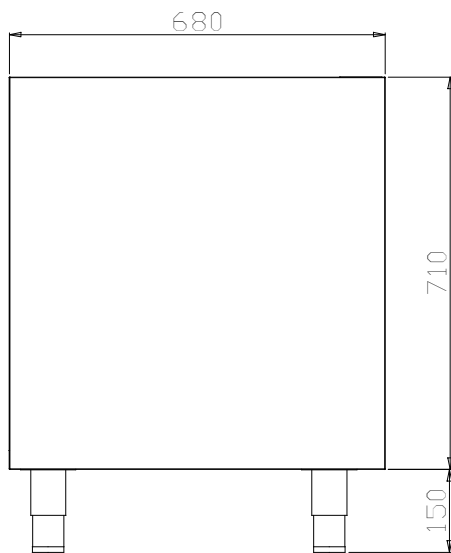

Kort specifikation

Pos.

Öppet underskåp (400 mm) för montering på 150 mm höga justerbara ben (65x65mm) eller på betongsockel.

Tillverkad i rostfritt stål (AISI 304)

Främre och bakre rostfria (AISI 304) längsgående regler för ökad stabilitet

Inre och yttre sidopaneler förstärkt för ljuddämpande effekt

150 mm justerbara ben, kan tas bort för installation på betongsockel

Levereras med 30 mm tjock mellanhylla i rostfritt stål (AISI 304)

Huvudfunktioner

Front

Sida

Topp

Viktig information

Skåp bredd:	
121810 (TERG4)	330 mm
Skåp djup:	675 mm
Skåp höjd:	640 mm
Ytermått, bredd	400 mm
Ytermått, djup	680 mm
Ytermått, höjd	860 mm
Nettovikt:	7 kg