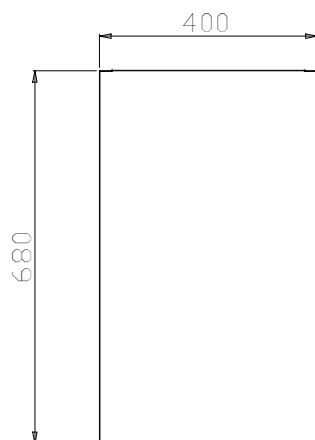

Kort specifikation

Pos.

Öppet underskåp (400 mm) för montering på 150 mm höga justerbara ben (65x65mm) eller på betongsockel.

Tillverkad i rostfritt stål (AISI 304)

Främre och bakre rostfria (AISI 304) längsgående regler för ökad stabilitet

Inre och yttre sidopaneler förstärkt för ljuddämpande effekt

150 mm justerbara ben, kan tas bort för installation på betongsockel

Levereras med 30 mm tjock mellanhylla i rostfritt stål (AISI 304)

Huvudfunktioner

Front

Sida

Topp

Viktig information

Skåp bredd:	
121810 (TERG4)	330 mm
Skåp djup:	675 mm
Skåp höjd:	640 mm
Ytermått, bredd	400 mm
Ytermått, djup	680 mm
Ytermått, höjd	860 mm
Nettovikt:	7 kg